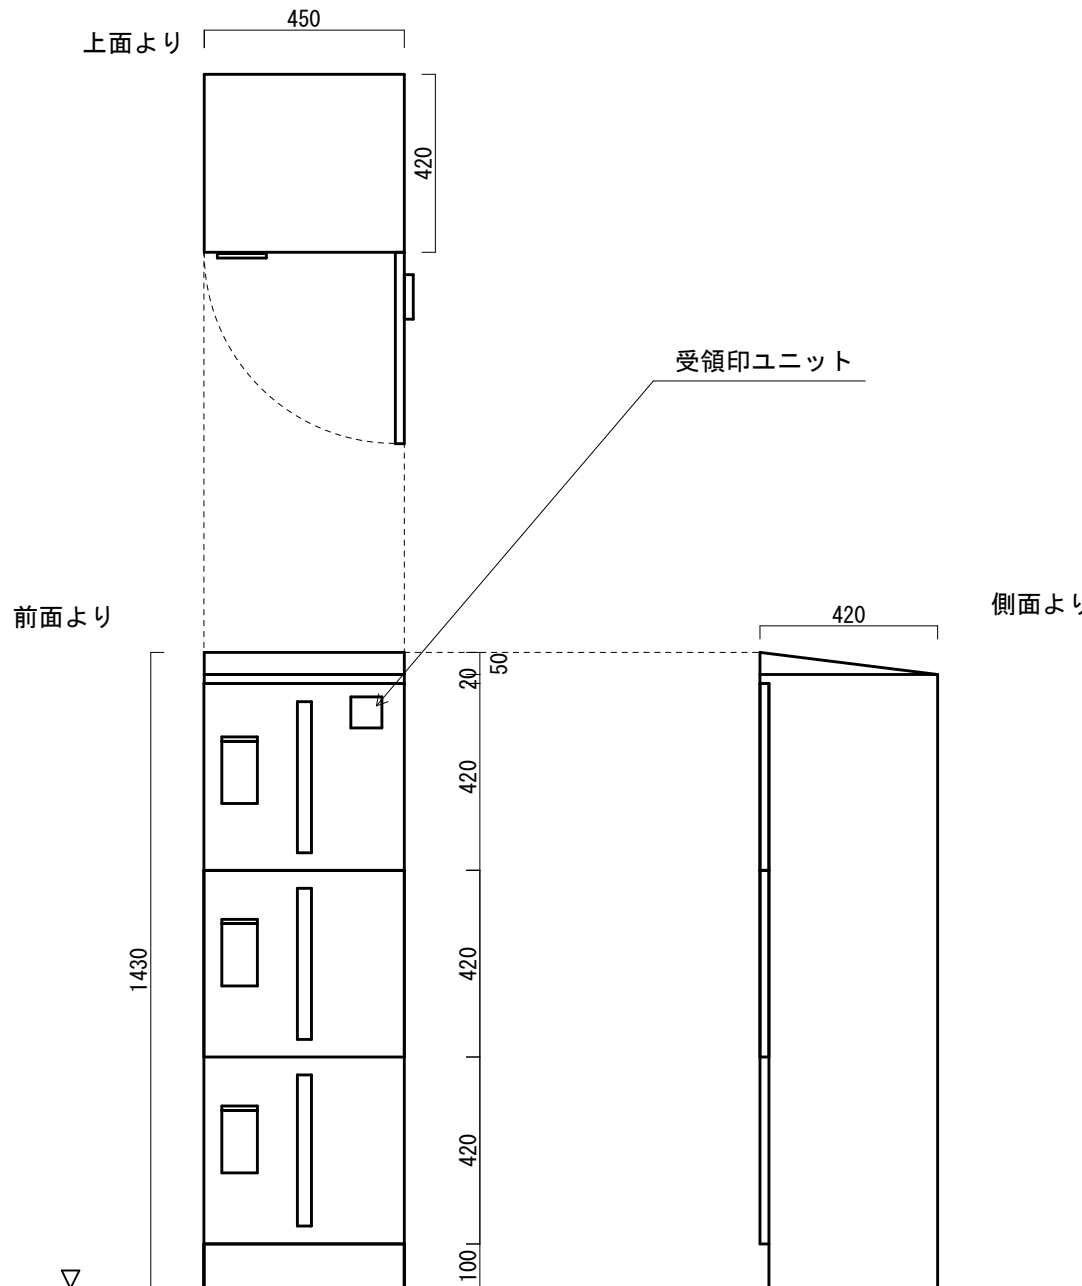

省スペース型
 プッシュボタン式宅配ボックス
 3ボックスタイプ

本体	溶融亜鉛メッキ鋼板 F08 メッキ厚 0.017mm 紛体塗装 0.8 t
側面	溶融亜鉛メッキ鋼板 F08 メッキ厚 0.017mm 紛体塗装 0.8 t
扉	溶融亜鉛メッキ鋼板 F08 メッキ厚 0.017mm 紛体塗装 0.8 t
巾木	溶融亜鉛メッキ鋼板 F08 メッキ厚 0.017mm 紛体塗装 0.8 t
	※受領印捺印機能有り

※外寸

W450×D420×H1430 単位mm

※ボックス内寸

W370×D397×H372 単位mm

※床面仕上

FLフラット仕上希望（モルタル打ち程度）
 少々のアジャストは可能（～20mm程度）

※設置（取付）方法

底部アンカー止め

※ボックス標準色 グレーメタリックシルバー色

※オプション色 ホワイトクリーム色 25-85A

※オプション色 マットブラック色 N-10

- 幅59×奥行41.6×高さ79.5単位mm
- 預け入れ時、宅配業者様が暗証番号を設定し、入居者様は設定された暗証番号を入力することで荷物の取り出しを行います。